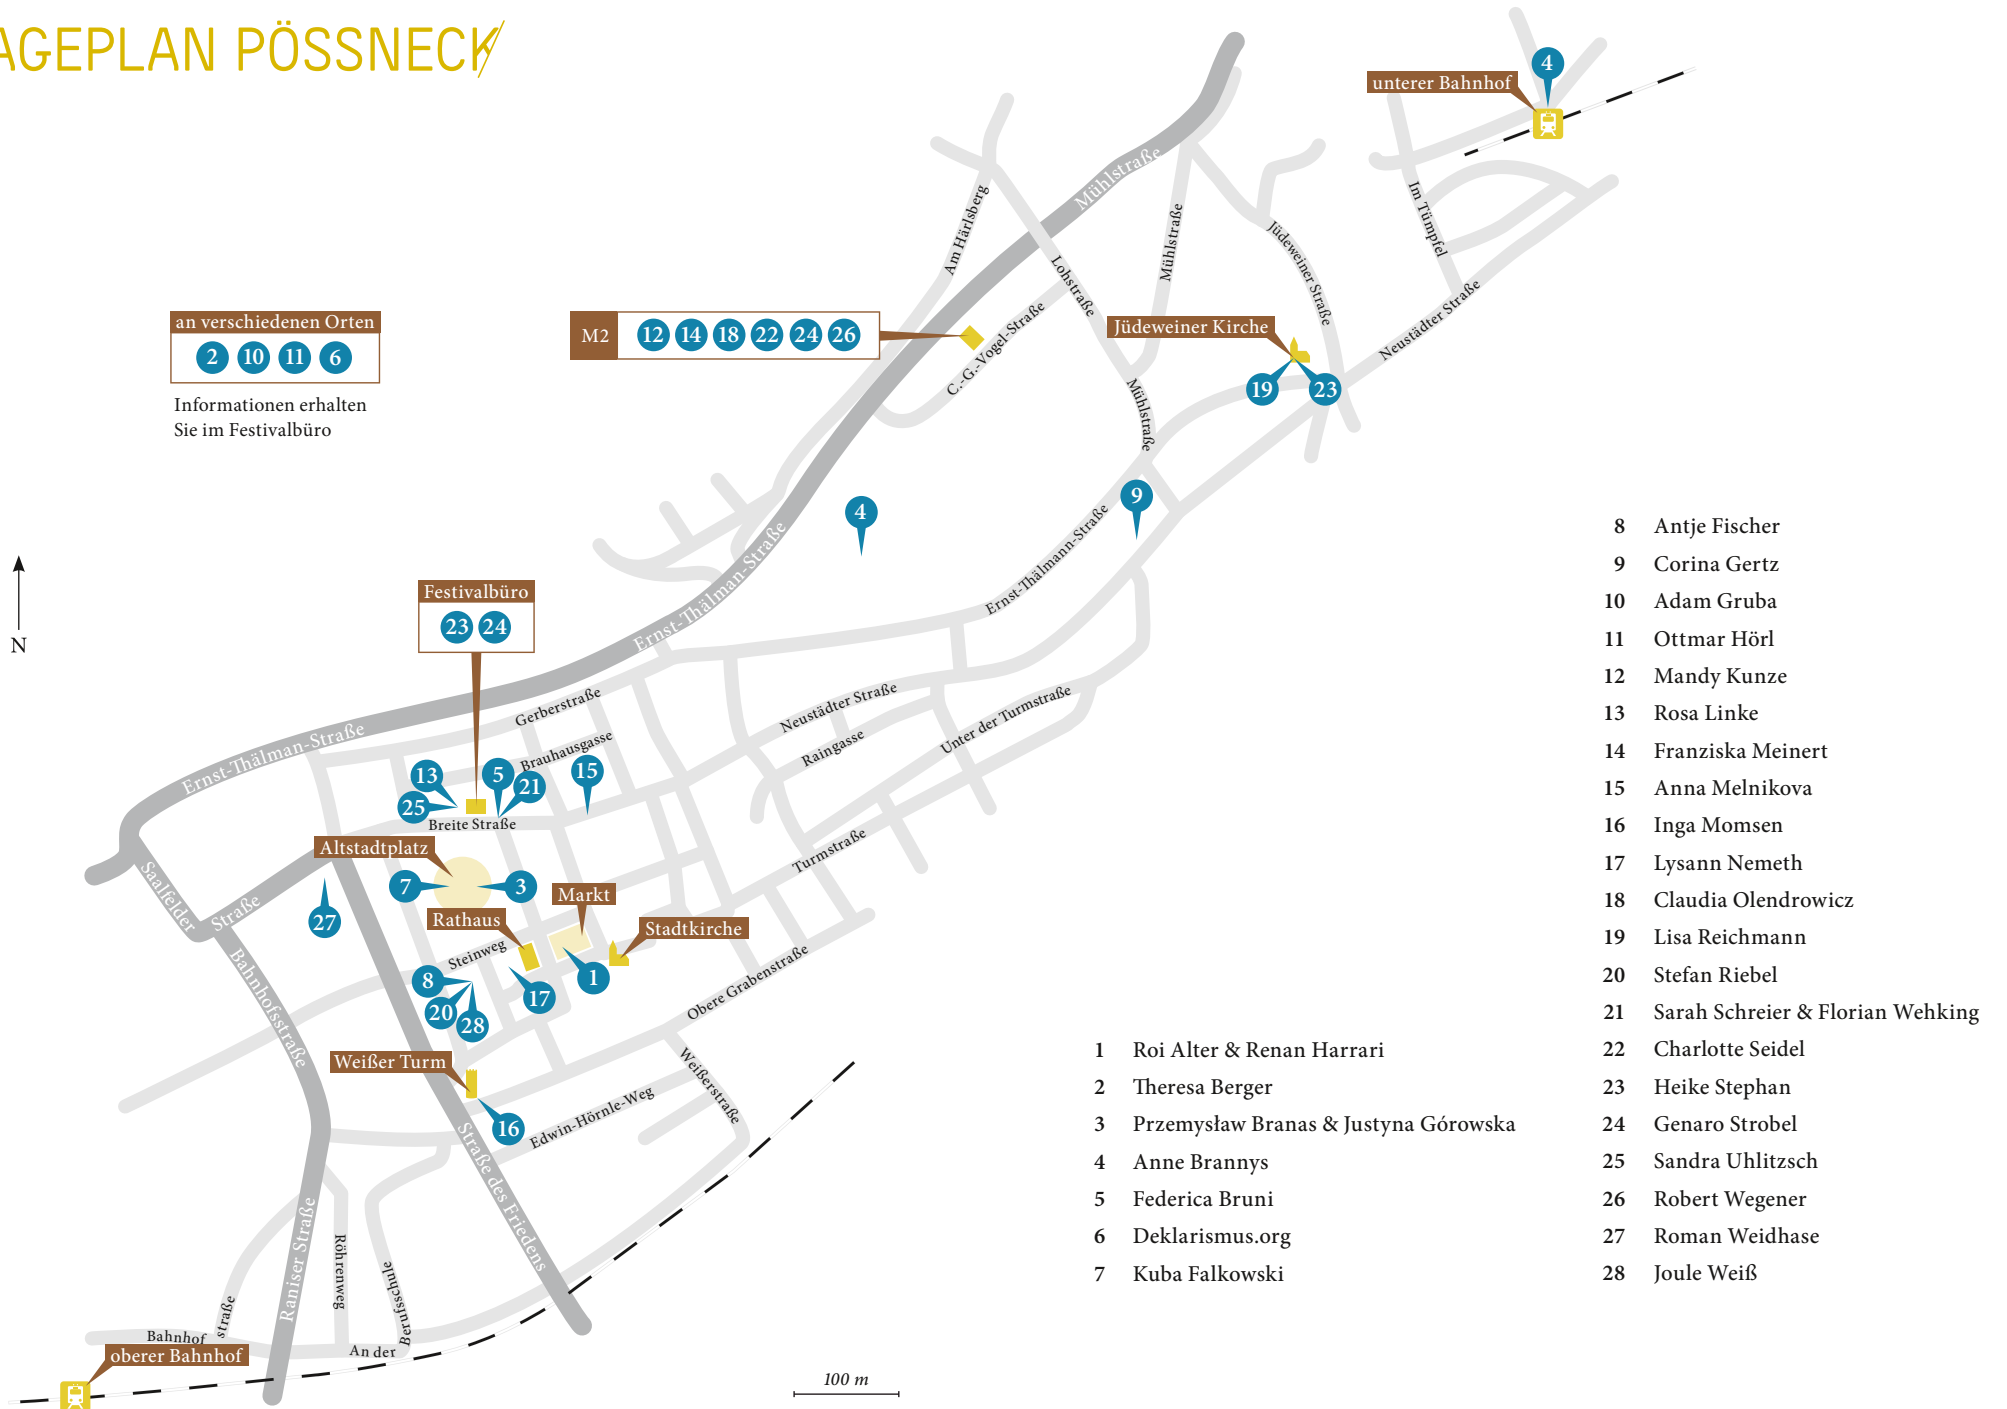

LAGEPLAN PÖSSNECK

an verschiedenen Orten

- 2
- 10
- 11
- 6

Informationen erhalten Sie im Festivalbüro

- M2
- 12
- 14
- 18
- 22
- 24
- 26

- 8 Antje Fischer
- 9 Corina Gertz
- 10 Adam Gruba
- 11 Ottmar Hörl
- 12 Mandy Kunze
- 13 Rosa Linke
- 14 Franziska Meinert
- 15 Anna Melnikova
- 16 Inga Momsen
- 17 Lysann Nemeth
- 18 Claudia Olendrowicz
- 19 Lisa Reichmann
- 20 Stefan Riebel
- 21 Sarah Schreier & Florian Wehking
- 22 Charlotte Seidel
- 23 Heike Stephan
- 24 Genaro Strobel
- 25 Sandra Uhlitzsch
- 26 Robert Wegener
- 27 Roman Weidhase
- 28 Joule Weiß

- 1 Roi Alter & Renan Harrari
- 2 Theresa Berger
- 3 Przemysław Branas & Justyna Górowska
- 4 Anne Brannys
- 5 Federica Bruni
- 6 Deklarismus.org
- 7 Kuba Falkowski